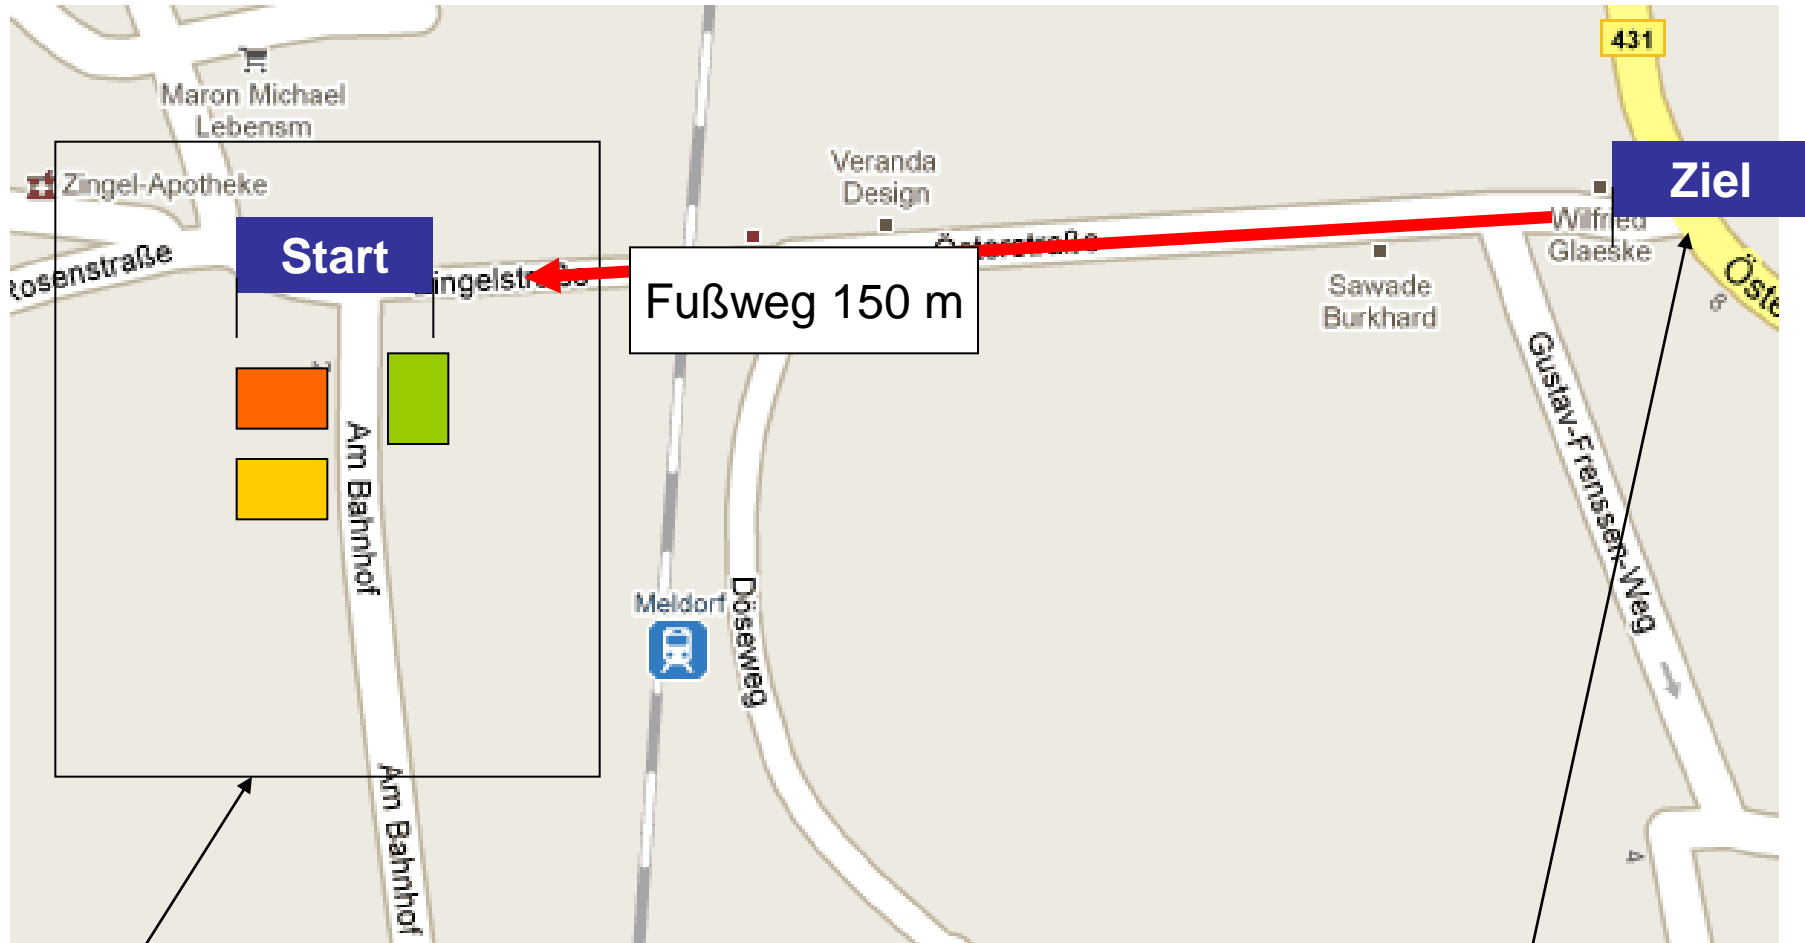

Start - und Zielbereich Meldorfer Brückenlauf 1.5. 2012

Startbereich
alle Läufe
und Kids- Run

Umkleide
WC

Startnummernausgabe,
Nachmeldung am Veranstaltungstag

Abfahrt Shuttlebus zu den Duschen

Zielbereich
Alle Läufe